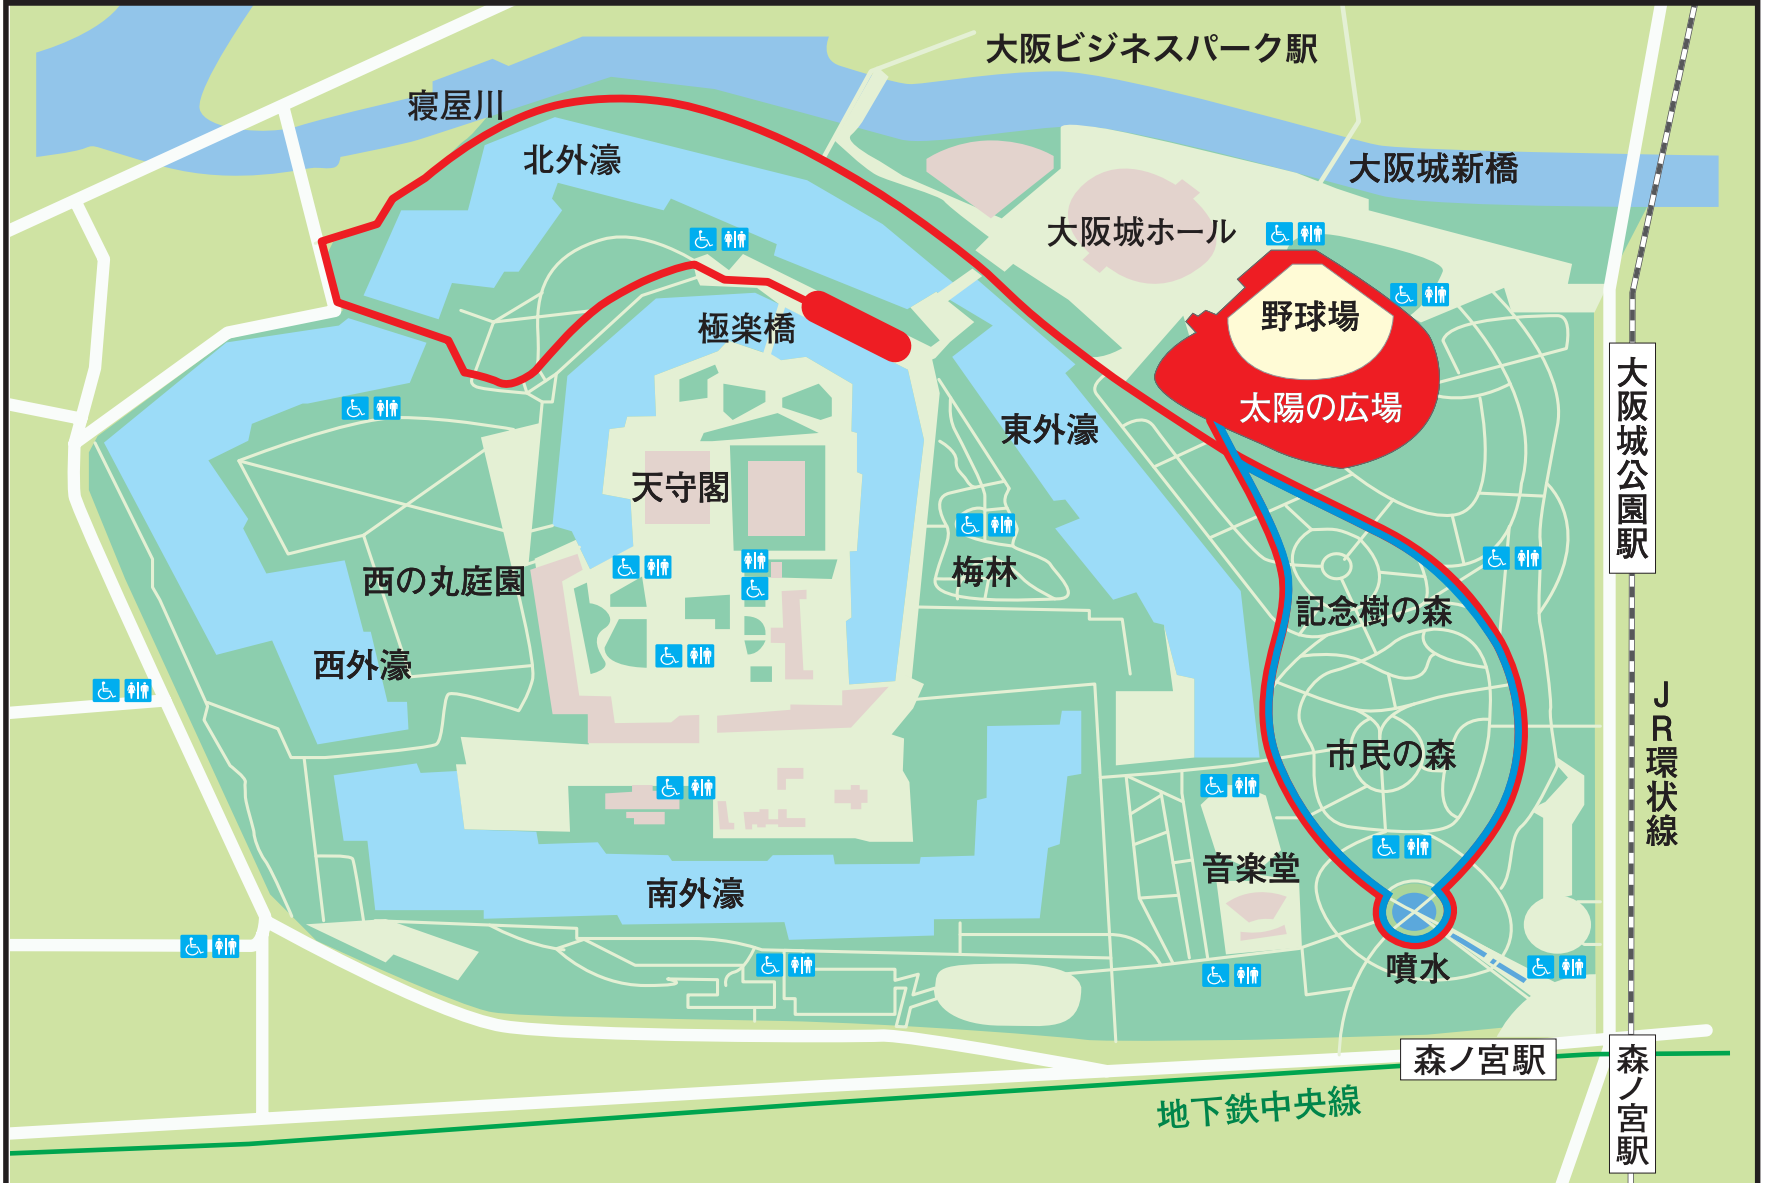

だんじり巡行MAP

-  11月3日(金・祝)・4日(土) 地車パフォーマンス 太陽の広場
-  11月3日(金・祝)・4日(土) 地車巡行コース
-  11月4日(土) 地車フィナーレ巡行コース
-  11月4日(土) 地車フィナーレ会場